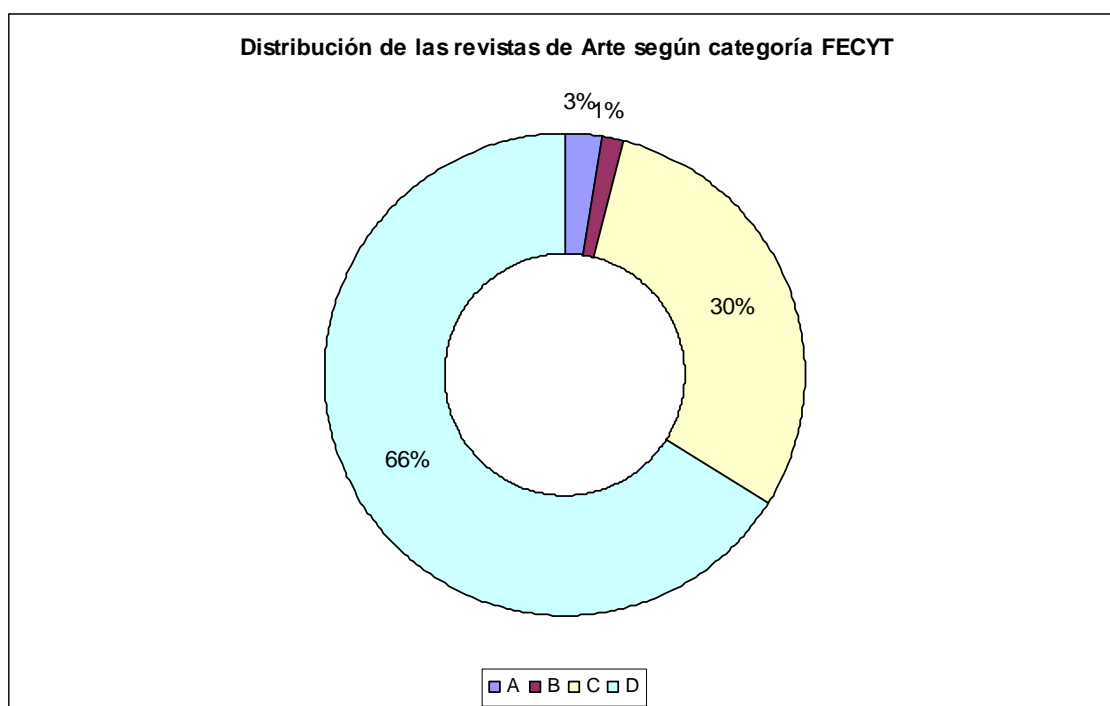

Título	Cat ANEP/FECYT
CodeXXI. Revista de la Comunicación Musical	D
Cuadernos de Restauración	D
Butlletí de la Reial Acadèmia Catalana de Belles Arts Sant Jordi	D
Revista del Museo Romántico	D
Papel Alpha. Cuadernos de Fotografía	D
Lápiz	D
Scherzo. Revista de Música	D
Norba-Arte	D

Gráfico 4

8. 4. Revistas de Biblioteconomía y Documentación

Título	Cat ANEP/FECYT
El Profesional de la Información	A +
Revista Española de Documentación Científica	A
Cybermetrics. International Journal of Scientometrics, Informetrics and Bibliometrics	B
Boletín de la Asociación Andaluza de Bibliotecarios	C
PH. Boletín del Instituto Andaluz del Patrimonio Histórico	C