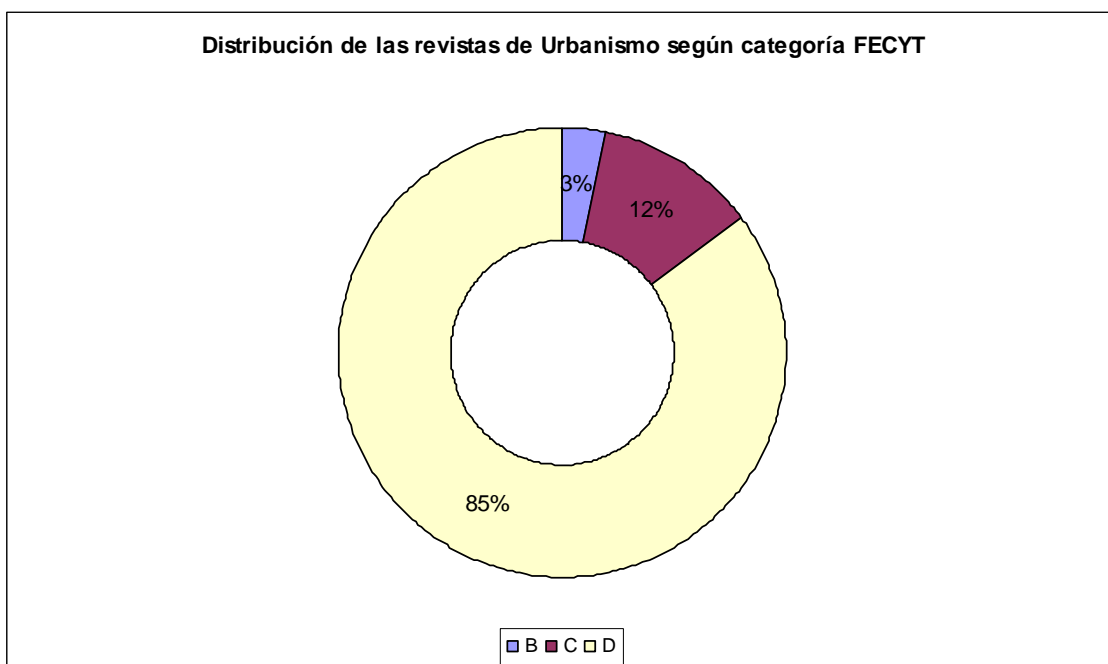

Gráfico 17

8.17. Revistas de Estudios sobre América Latina

Título	Cat ANEP/FECYT
Revista Complutense de Historia de América	A+
Revista de Indias	A+
América Latina Hoy. Revista de Ciencias Sociales	A+
Anuario de Estudios Americanos	A
Anales de Literatura Hispanoamericana	B
Revista Española de Antropología Americana	B
Quorum. Revista de pensamiento iberoamericano	B
Araucaria. Revista Iberoamericana de Filosofía, Política y Humanidades	C
Tiempos de América. Revista de Historia, Cultura y Territorio	C
Anales. Museo de América	C
Revista de Estudios Colombinos	C
Anuario Americanista Europeo	C
Instituciones y Desarrollo	C
Mayab	C
Baluartes. Estudios Gaditano-Cubanos	D
Arrabal	D
Boletín Americanista	D
Temas Americanistas	D
Pensamiento Iberoamericano	D
Revista de las Américas. Historia y Presente	D
Tribuna Americana. Revista de Reflexión Política	D
Travesías. Política, Cultura y Sociedad en Iberoamérica	D