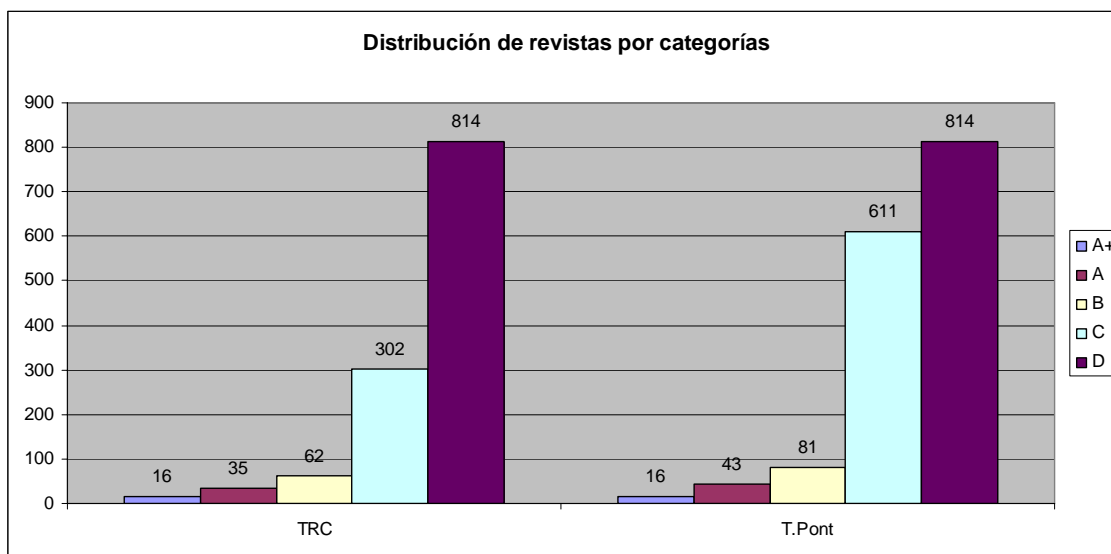

Gráfico 1

5. Consideraciones a la vista de los resultados obtenidos en la aplicación de los parámetros de calidad definidos en el documento CCIH a las revistas españolas de Humanidades y Ciencias Sociales.

Dada la amplia repercusión que ha tenido en la categorización la exigencia de aportación de la filiación institucional de los directores de las revistas, sería aconsejable un contacto con los editores a fin de que subsanasen esta ausencia, dado que se trata de un elemento formal de fácil incorporación en la gran mayoría de los casos.

En este sentido, el sistema diseñado no permite flexibilidad, no está previsto un margen de tolerancia en función de la importancia o peso de cada elemento de calidad exigido, lo que lleva a que revistas excelentes se hundan por algún detalle formal. Esto crea distorsiones llamativas.

Una vez finalizado este informe, sería muy interesante que la situación que se percibe a través de los datos obtenidos, pudiera ser analizada y valorada con objeto de poder sugerir políticas y actuaciones específicas orientadas a mejorar los estándares de calidad del conjunto de revistas de Humanidades y Ciencias Sociales.

6. Material utilizado

1. Tres últimos números editados de cada revista
2. *Criterios de calidad en la investigación en Humanidades. ANEP/FECYT. 2007*
   <http://www.mec.es/ciencia/anep/files/2007-criterios-hh.pdf>
3. Plataforma DICE <http://dice.cindoc.csic.es>

Madrid, 15 de Septiembre de 2008