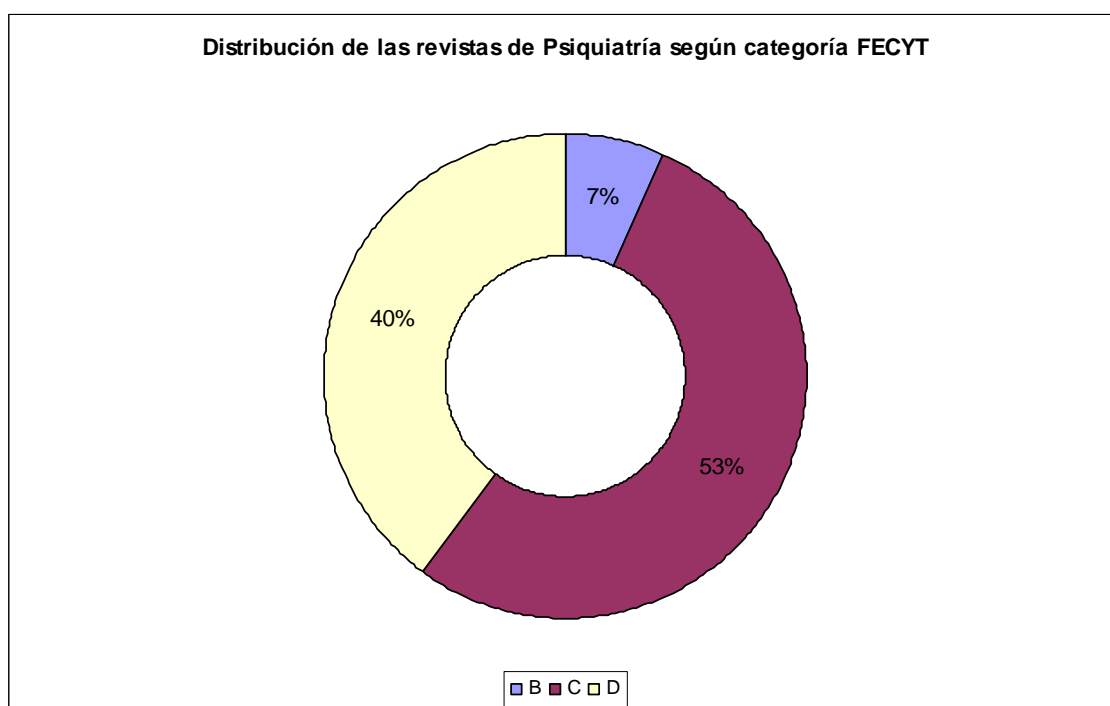

Gráfico 14

8.14. Revistas de Ciencia Política

Título	Cat ANEP/FECYT
Revista de Estudios Políticos	A
Foro Interno. Anuario de Teoría Política	B
RIPS. Revista de Investigaciones Políticas y Sociológicas	B
Athena Intelligence Journal	C
UNISCI Discussion Papers	C
El Ebro. Revista Aragonesista de Pensamiento	C
Estudios internacionales de la Complutense	C
Revista CIDOB d'Afers Internacionals	C
Revista Española de Desarrollo y Cooperación	C
Gestión y Análisis de Políticas Públicas	C
Estudios de Deusto	C
Revista Española de Ciencia Política	C
Letra Internacional	D
Empresas Políticas	D
Mientras Tanto	D
Nous Horitzons	D
Cuadernos de Gobierno y Administración	D
Cuadernos de Alzate	D
Viento Sur	D
Papeles de la FIM	D
DCIDOB. Trimestral de Relacions i Cooperació Internacionals	D
Página Abierta	D