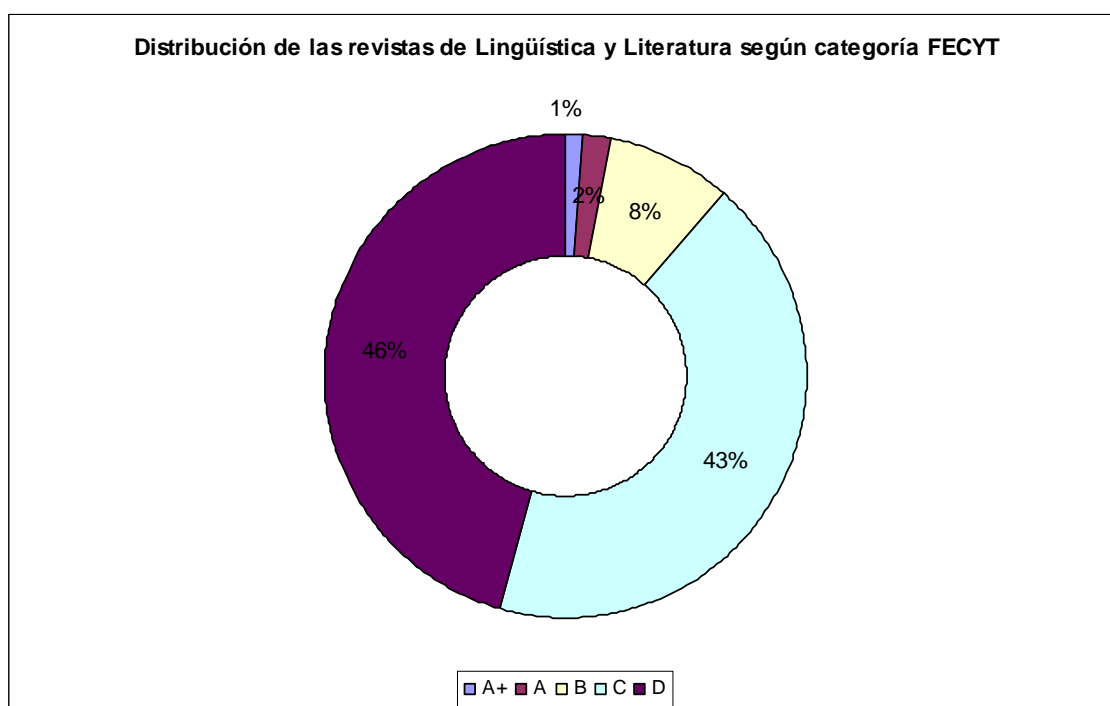

Gráfico 12

8.12. Revistas de Psicología

Título	Cat ANEP/FECYT
Infancia y Aprendizaje	A
Clínica y Salud	A
Revista de Psicología Social	A
Behavioral Psychology/Psicología Conductual	A
Revista de Psicología Social (Ed. Electrónica)	A
Revista de Psicología del Trabajo y de las Organizaciones	A
Ansiedad y Estrés	A
The Spanish Journal of Psychology	B
Apuntes de Psicología	B
Revista Internacional de Psicología y Terapia Psicológica = International Journal of Psychology and Psychological Therapy	B
Revista de Logopedia, Foniatría y Audiología	B
Revista de Psicopatología y Psicología Clínica	B
International Journal of Clinical and Health Psychology	B
Psicología Política	C
Revista de Atención Temprana	C
Revista de Psicología de la Salud	C
Psicothema	C