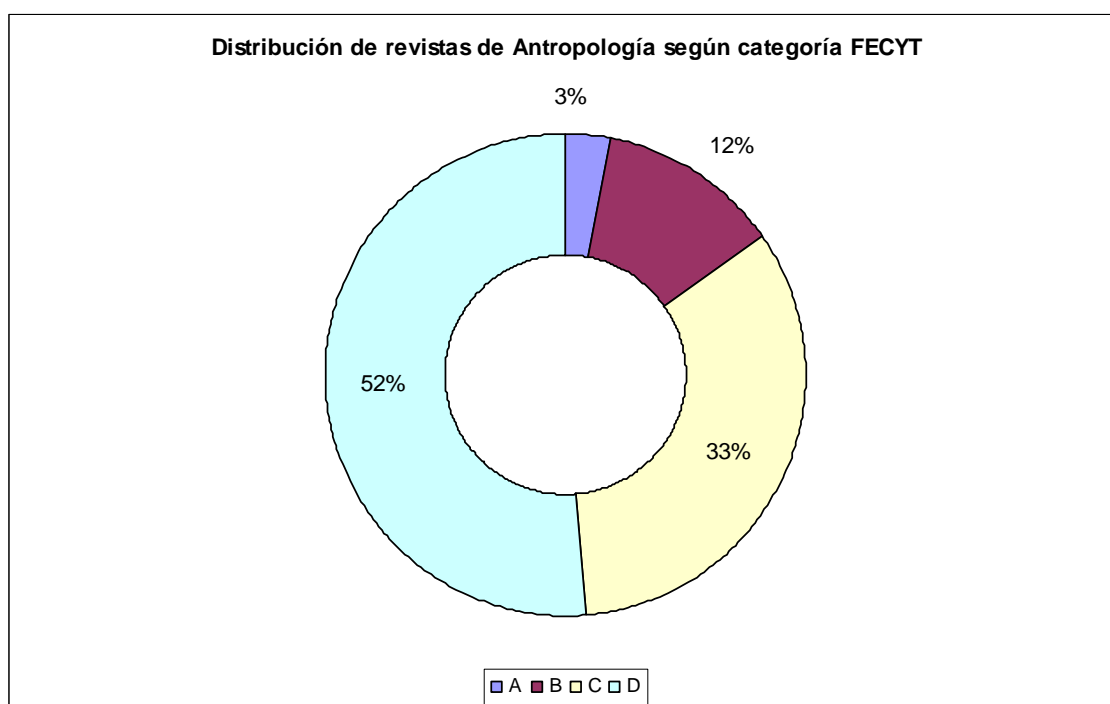

Gráfico 2

8.2. Revistas de Arqueología y Prehistoria

Título	Cat ANEP/ANEP/FECYT
Archivo Español de Arqueología	A +
Complutum	A
Trabajos de prehistoria	A
Pyrenae	B
Saguntum	B
Anales de Arqueología Cordobesa	C
Archivo de Prehistoria Levantina	C
Arqueología de la Arquitectura	C
Arqueología Espacial. Revista del Seminario de Arqueología y Etnología Turolense.	C
Arqueología y Territorio Medieval	C
Boletín del Museo Arqueológico Nacional	C
Bolskan. Revista de Arqueología Oscense	C
Cuadernos de Arqueología de la Universidad de Navarra	C
Cuadernos de Prehistoria y Arqueología	C
Cypsela	C
Empuries	C
Eres. Serie de Arqueología	C
Estudios de Prehistoria y Arqueología Madrileñas	C
Gallaecia	C
Kalathos	C
Mainake	C
Palaeohispanica	C
Quaderns D'arqueologia i Historia de la ciutat de Barcelona QUARHIS	C