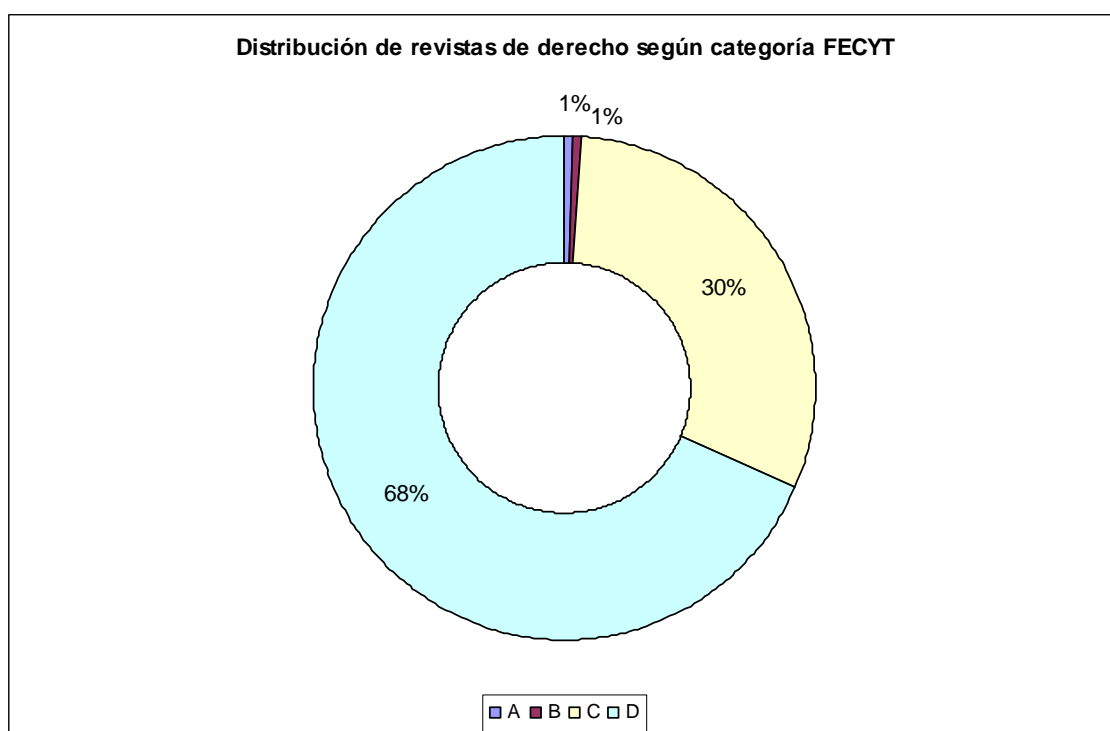

Título	Cat ANEP/FECYT
Penales	
Comunicaciones. IDEI	D
Ciencia Policial	D
Iuris. Quaderns de Política Jurídica	D
Iustiforum. Papers d'Estudis i Formació	D
Revista de Derecho Urbanístico y Medio Ambiente	D
Revista General de Legislación y Jurisprudencia	D
Justicia Laboral. Revista de Derecho del Trabajo y de la Seguridad Social	D

Gráfico 6

8.6. Revistas de Ciencias Económicas y Empresariales (ver Hª económica en Historia)

Título	Cat ANEP/FECYT
Universia Business Review	A
Hacienda Pública Española	A
Revista de Economía Aplicada	A
Revista de Economía Mundial	A
Cuadernos de Gestión	B
Investigaciones Económicas	B