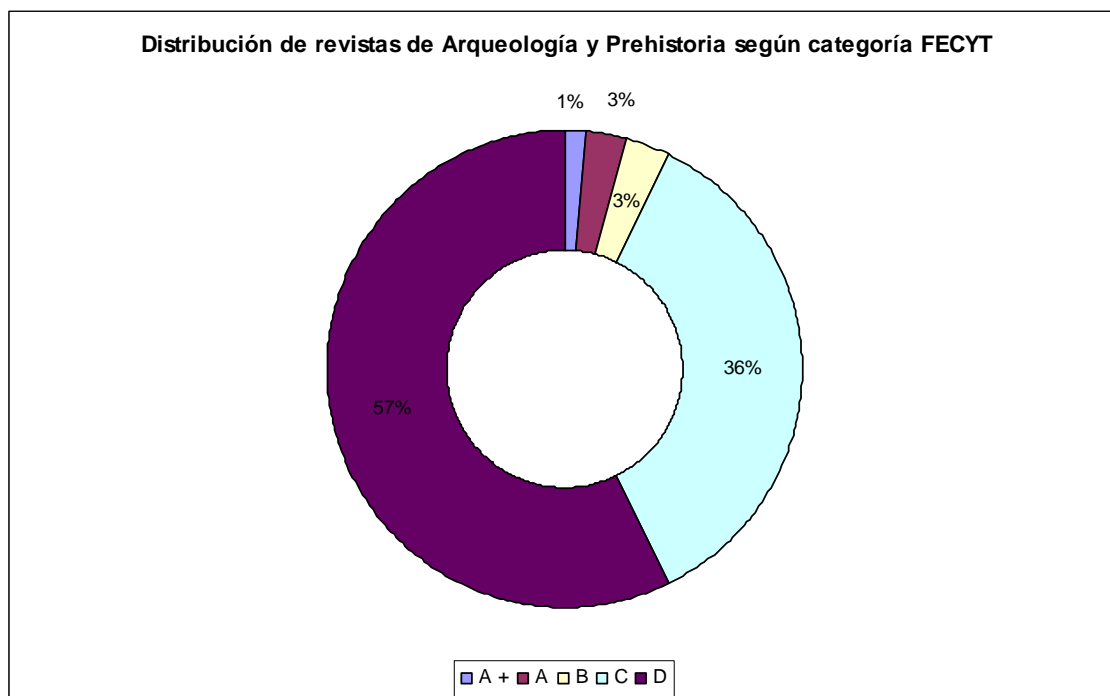

Gráfico 3

8.3. Revistas de Arte

Título	Cat ANEP/FECYT
Archivo Español de Arte	A
Arte, Individuo y Sociedad	A
Atrio. Revista de Historia del Arte	B
Trasdós. Revista del Museo de Bellas Artes de Santander	C
Música y Educación. Revista Trimestral de Pedagogía Musical	C
Revista Latente. Revista de Historia y Estética del Audiovisula	C
Bellas Artes. Revista de Artes Plásticas, Estética, Diseño E Imagen	C
Artigrama	C
Eufonía. Didáctica de la Música	C
Lambard. Estudis d'Art Medieval	C
De Arte. Revista de Historia del Arte	C
Cuadernos de Arte de la Universidad de Granada	C
Secuencias. Revista de Historia del Cine	C
Locus Amoenus	c
Anales de Historia del Arte	C
Restauración y Rehabilitación	C
Ars Longa. Cuadernos de Arte	C
Ondare. Cuadernos de Artes Plásticas y Monumentales	C
Cuadernos de la Alhambra	C
Espacio, Tiempo y Forma. Serie VII: Historia del Arte	C
Ikusgaiak. Cuadernos de Cinematografía	C
Reales Sitios	C