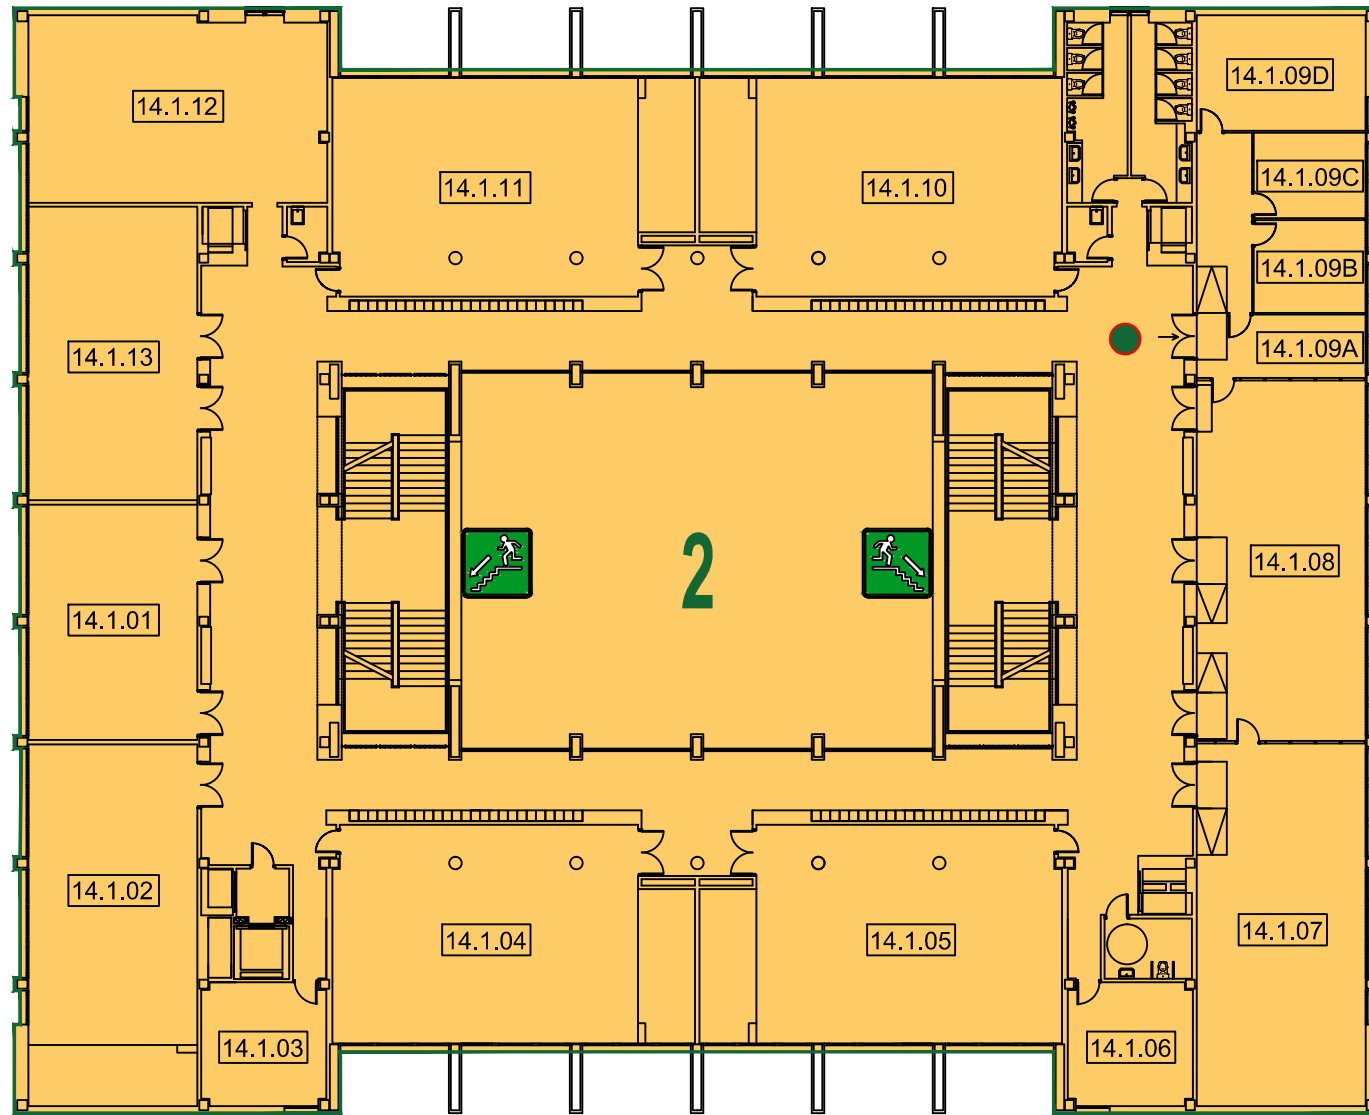

PLANTA SOTANO

PLANTA BAJA

LEYENDA EVACUACION

-  PUNTO DE REUNIÓN EAE
-  SALIDA AL EXTERIOR
-  ESCALERA DE EVACUACION ASCENDENTE
-  SALIDA AL EXTERIOR, ENCLAVADA Y CONECTADA A ALARMA.

PLANTA PRIMERA

PLANTA SEGUNDA

LEYENDA EVACUACION

-  PUNTO DE REUNIÓN EAE
-  ESCALERA DE EVACUACION DESCENDENTE