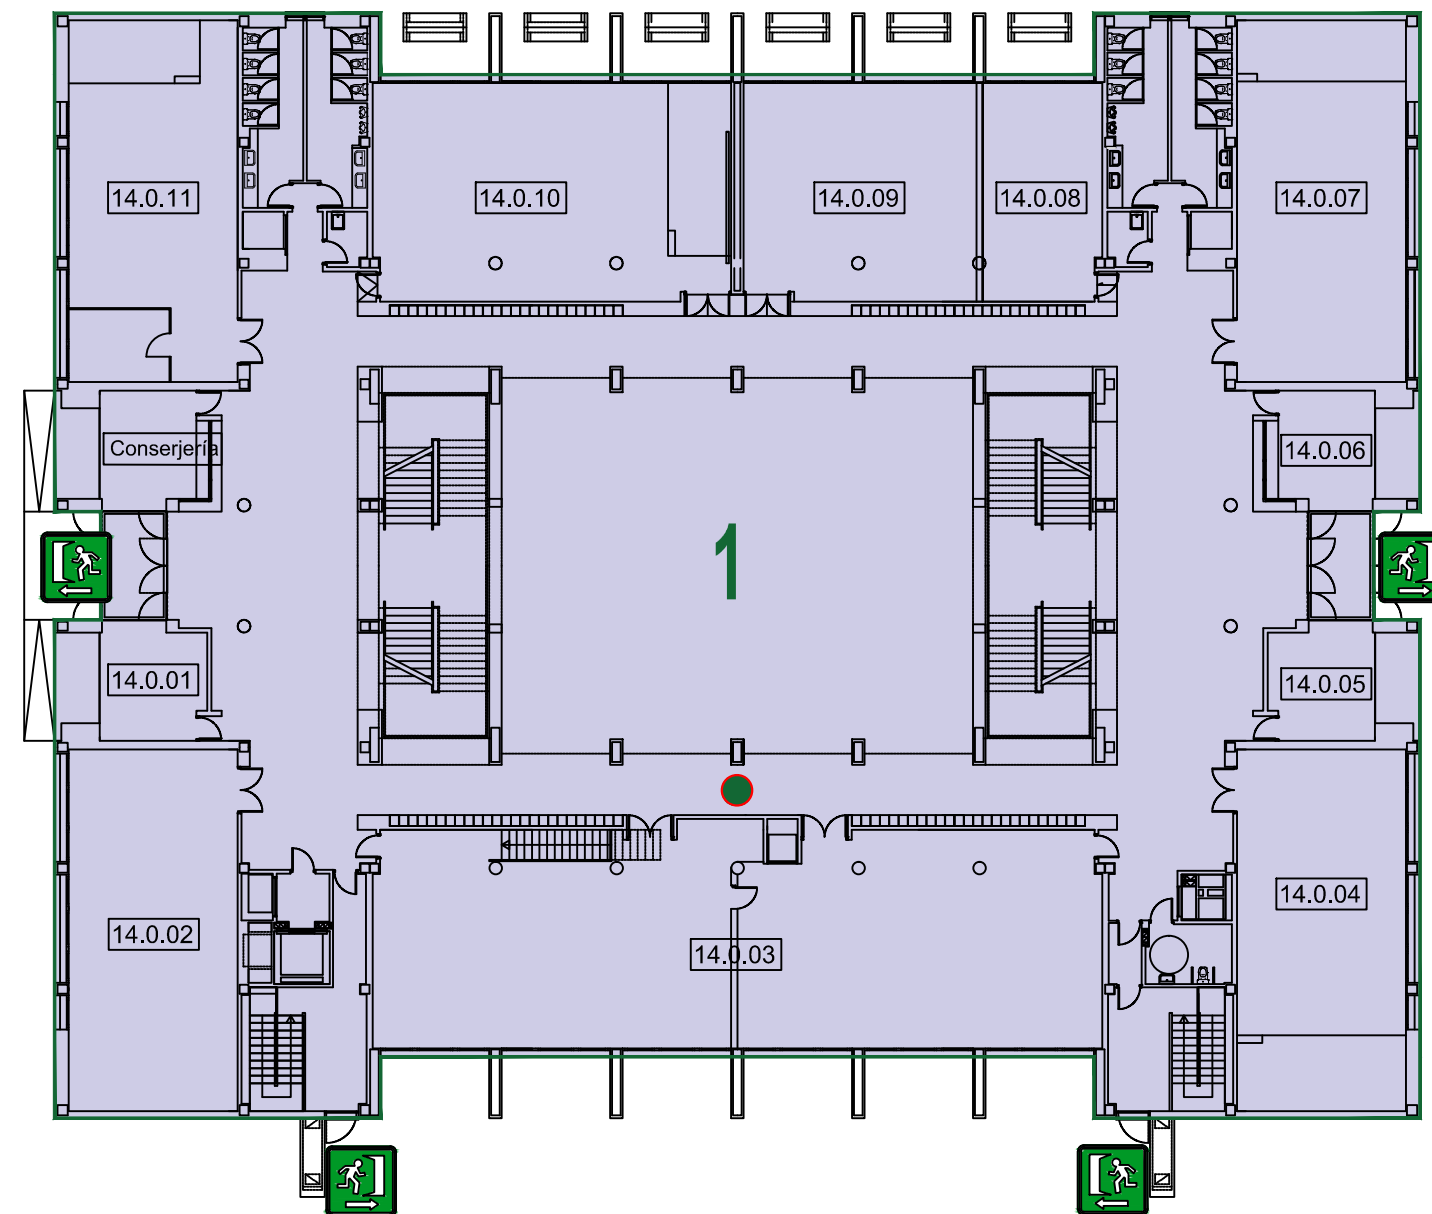

PLANTA SOTANO

PLANTA BAJA

LEYENDA EVACUACION

-  PUNTO DE REUNIÓN EAE
-  SALIDA AL EXTERIOR
-  ESCALERA DE EVACUACION ASCENDENTE
-  SALIDA AL EXTERIOR, ENCLAVADA Y CONECTADA A ALARMA.

PLANTA PRIMERA

PLANTA SEGUNDA

LEYENDA EVACUACION

-  PUNTO DE REUNIÓN EAE
-  ESCALERA DE EVACUACION DESCENDENTE