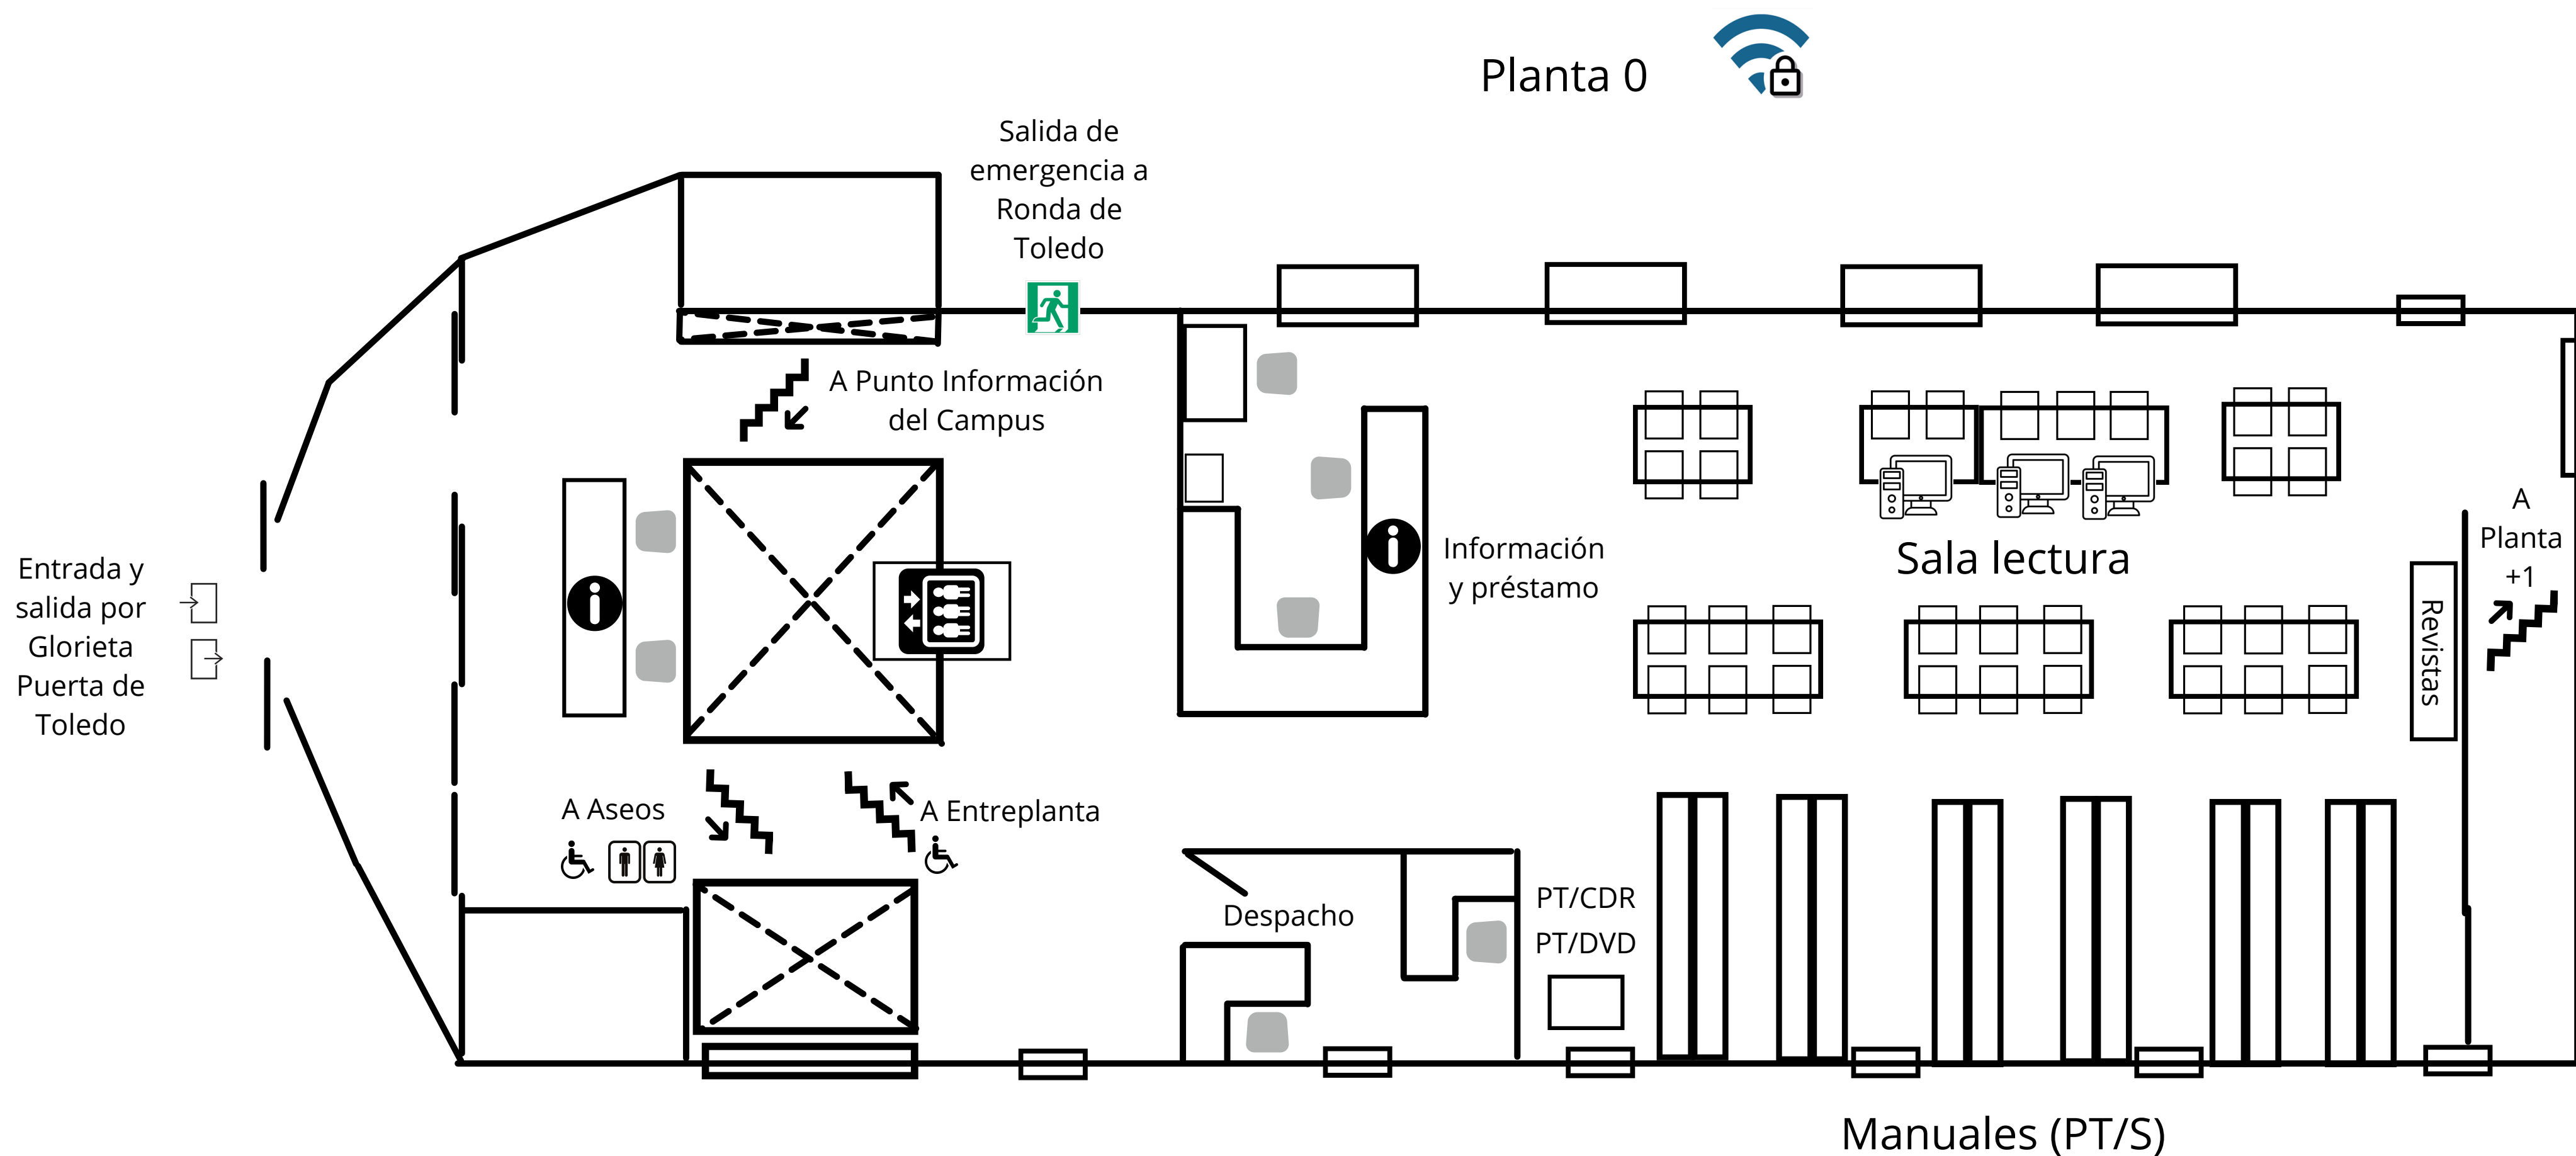

Planta 0

Biblioteca uc3m Campus Madrid-Puerta de Toledo
Ronda de Toledo, 1, 28005 Madrid
Edificio 2.0.BI.01
2.0.BI.02 (Despacho)

mptatoledo@db.uc3m.es
91 624 57 01

De lunes a viernes de 9 a 21
Fines de semana, cerrada
Horarios especiales en vacaciones y exámenes

Ground floor

Library uc3m Campus Madrid-Puerta de Toledo
Ronda de Toledo, 1, 28005 Madrid
Building 2.0.BI.01
2.0.BI.02 (Library Office)

mptatoledo@db.uc3m.es
91 624 57 01

Monday to Friday 9 a.m. to 9 p.m.
Weekends closed
Special Opening Hours in exam periods and holidays