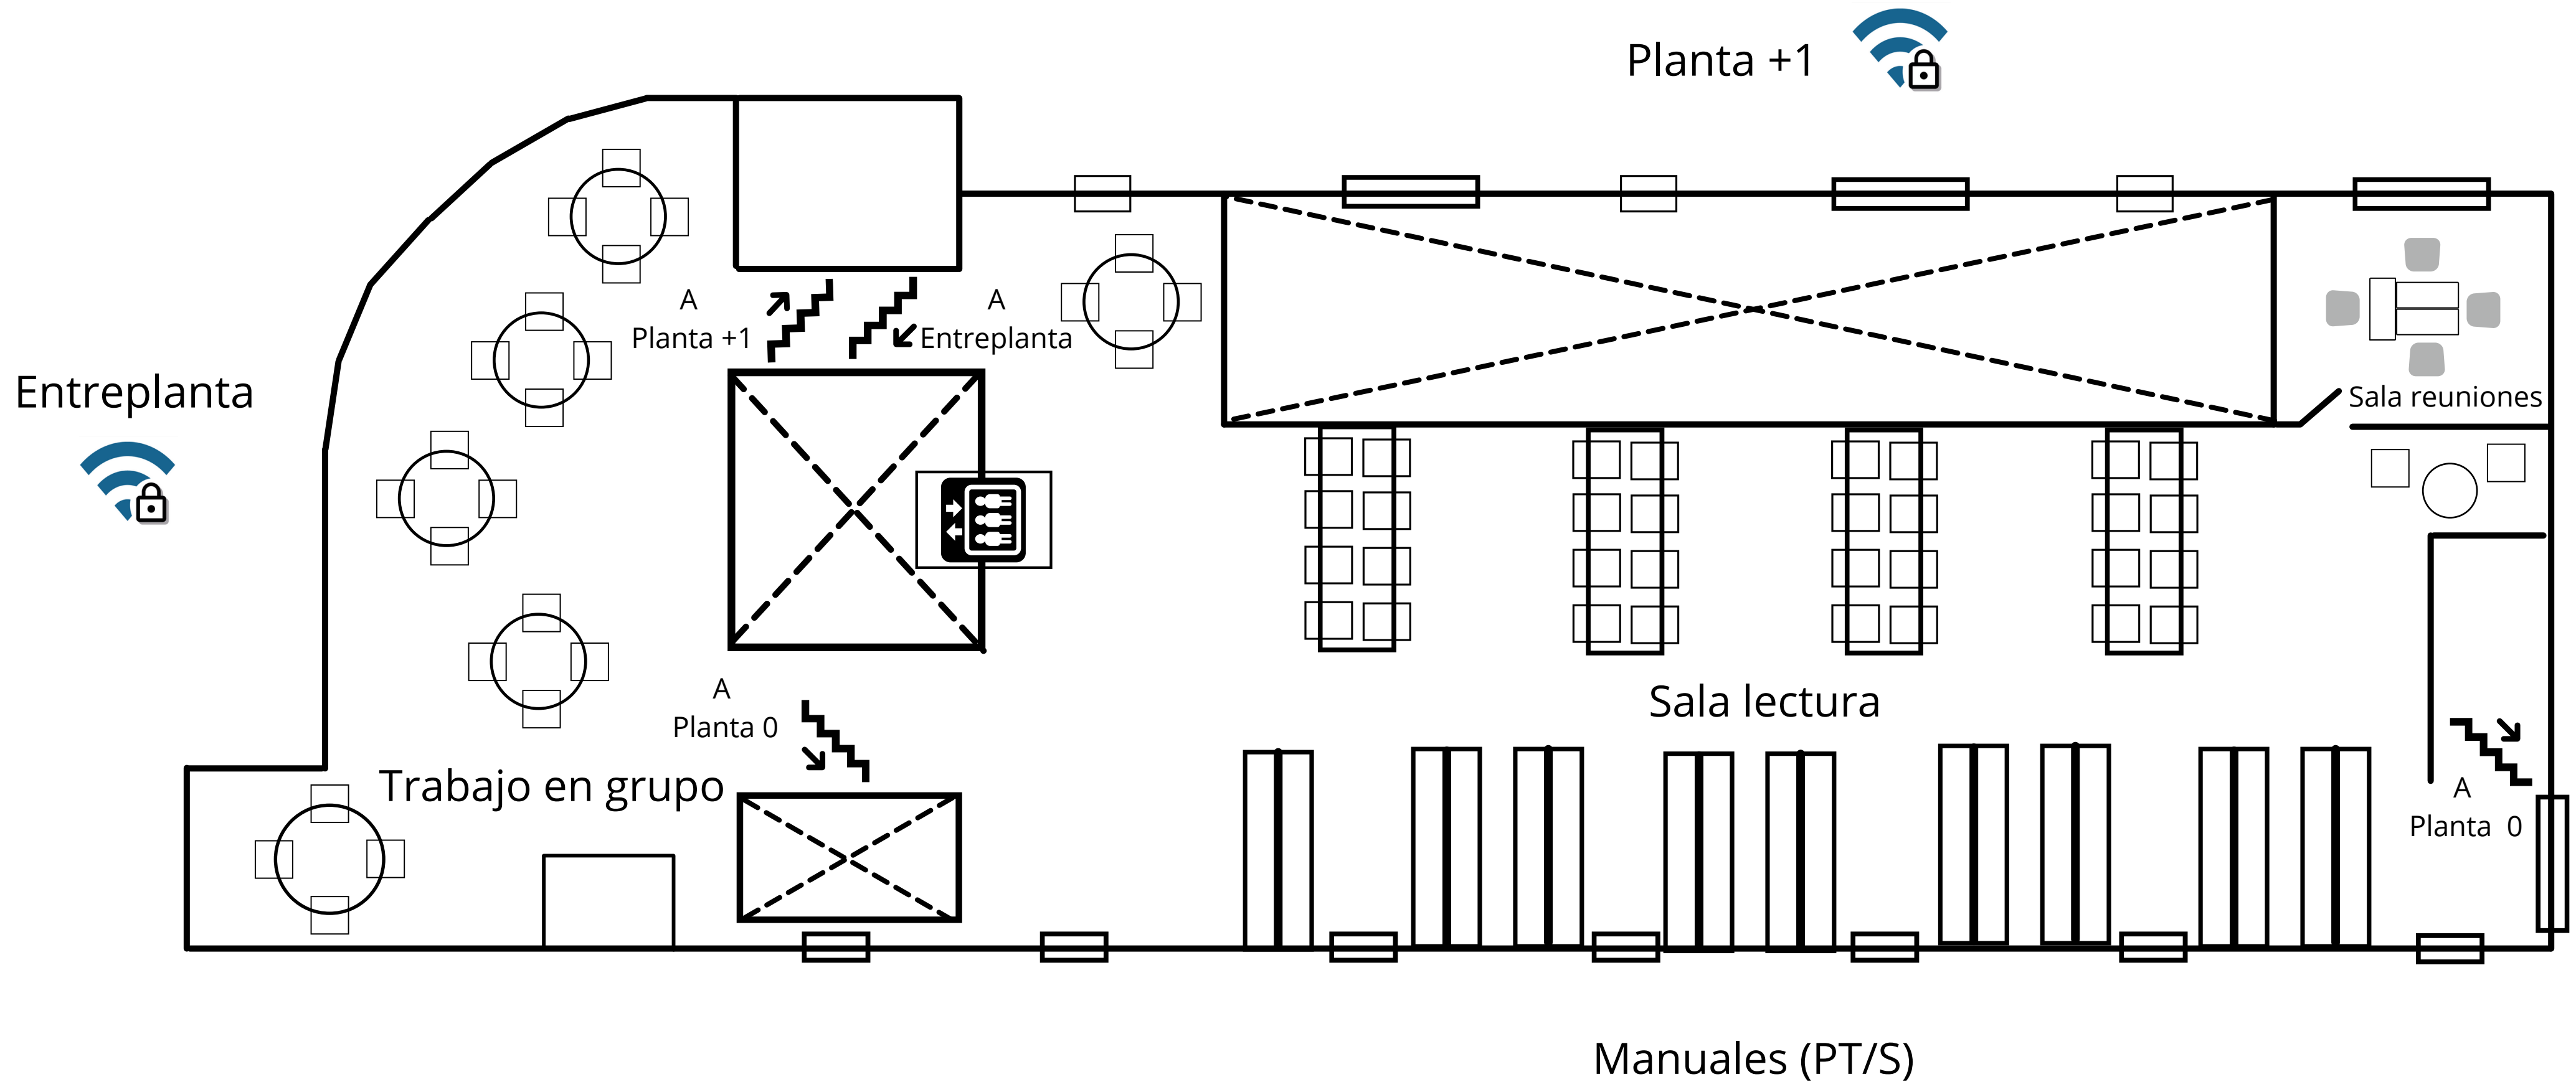

Ground floor

Library uc3m Campus Madrid-Puerta de Toledo
Ronda de Toledo, 1, 28005 Madrid
Building 2.0.BI.01
2.0.BI.02 (Library Office)

mptatoledo@db.uc3m.es
91 624 57 01

Monday to Friday 9 a.m. to 9 p.m.
Weekends closed
Special Opening Hours in exam periods and holidays

Entreplanta y Planta +1

Biblioteca uc3m Campus Madrid-Puerta de Toledo
Ronda de Toledo, 1, 28005 Madrid
Edificio 2.0.BI.01
2.0.BI.02 (Despacho)

mptatoledo@db.uc3m.es
91 624 57 01

De lunes a viernes de 9 a 21
Fines de semana, cerrada
Horarios especiales en vacaciones y exámenes