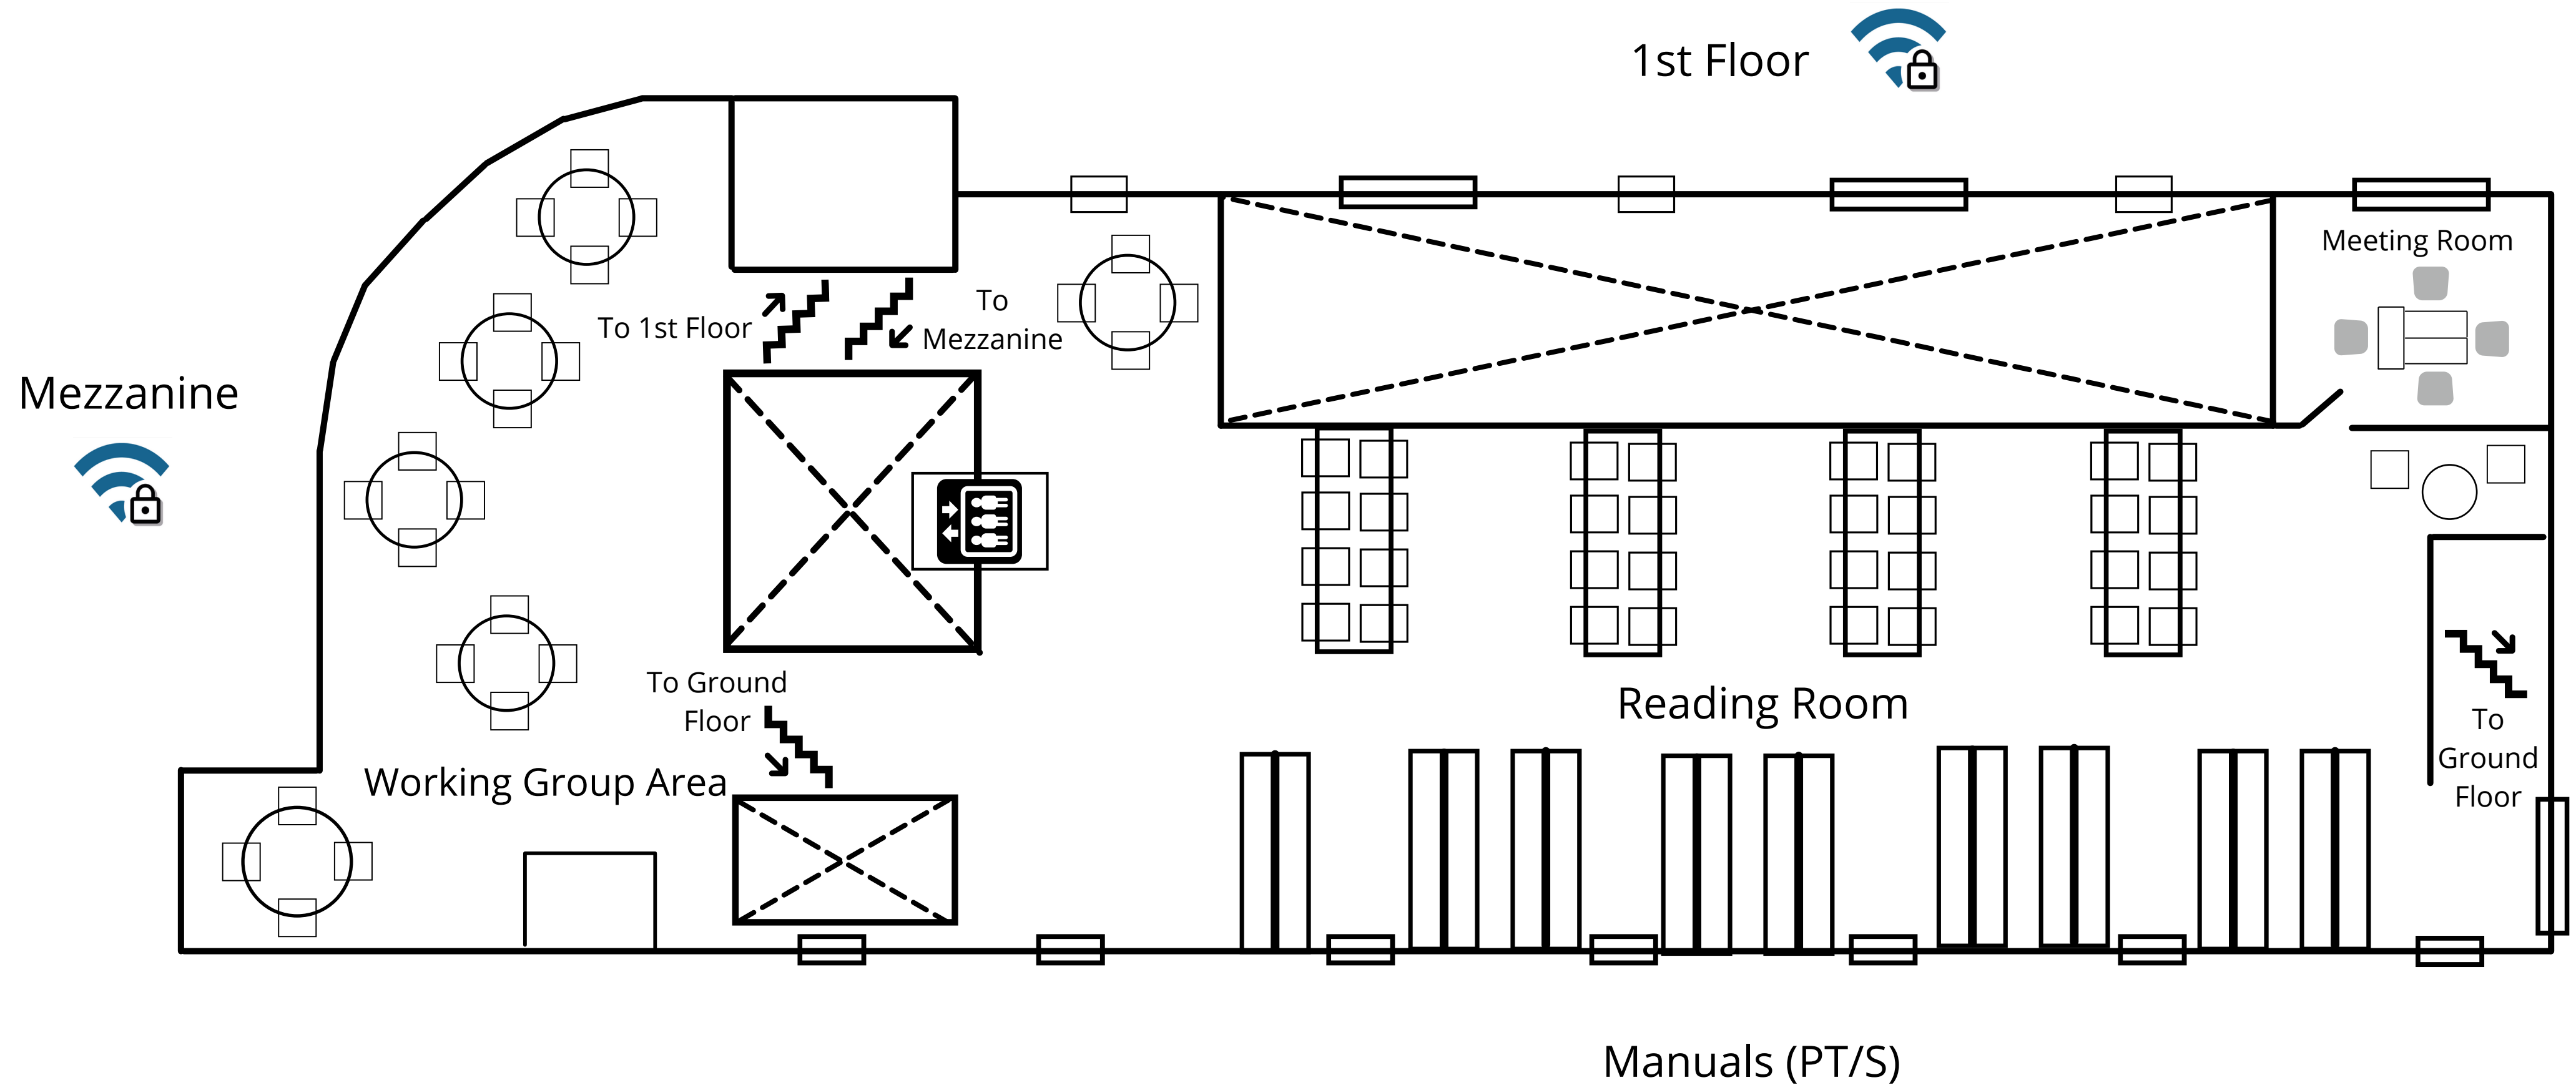

Mezzanine and 1st Floor

[Library uc3m Campus Madrid-Puerta de Toledo](#)
[Ronda de Toledo, 1, 28005 Madrid](#)
[Building 2.0.BI.01](#)
[2.0.BI.02 (Library Office)](#)

mptatoledo@db.uc3m.es
91 624 57 01

Monday to Friday 9 a.m. to 9 p.m.
Weekends closed
Special Opening Hours in exam
periods and holidays